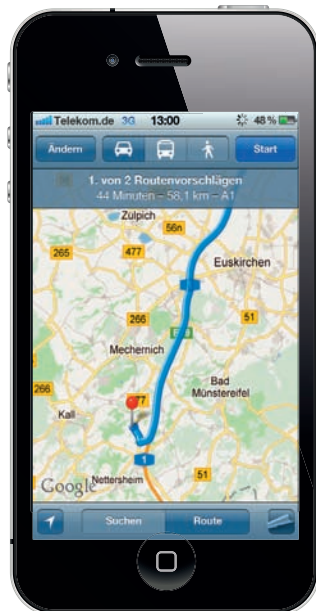

# Die Eifel-Blicke-App

Auf einen Blick finden Sie die wichtigsten Informationen.

Nur einen Klick weiter stehen detaillierte Beschreibungen, dazu zählen auch Informationen zu Anfahrt und Navigation.

Die Kategorisierung in Regionen und Orte hilft dabei, den richtigen Aussichtspunkt in der Nähe zu finden.

Die Navigation des Smartphones führt auf direktem Weg zu den Eifel-Blicken.

**Orientiert.  
Informiert.  
Inspiriert!®**