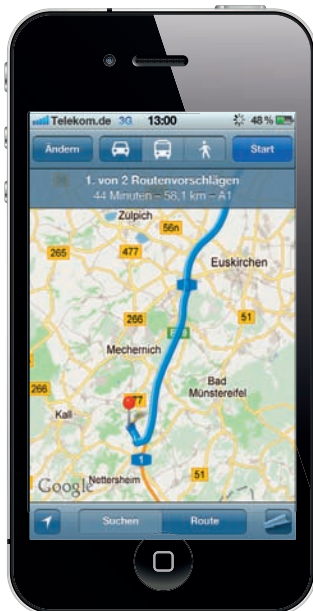

Die Eifel-Blicke-App

Auf einen Blick finden Sie die wichtigsten Informationen.

Nur einen Klick weiter stehen detaillierte Beschreibungen, dazu zählen auch Informationen zu Anfahrt und Navigation.

Die Kategorisierung in Regionen und Orte hilft dabei, den richtigen Aussichtspunkt in der Nähe zu finden.

Die Navigation des Smartphones führt auf direktem Weg zu den Eifel-Blicken.

Informationen zu weiteren Bachem Apps finden Sie auf www.bachem.de/apps