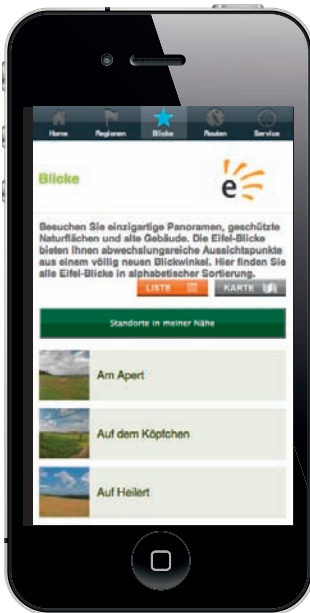

Die Eifel-Blicke-App

Auf einen Blick finden Sie die wichtigsten Informationen.

Nur einen Klick weiter stehen detaillierte Beschreibungen, dazu zählen auch Informationen zu Anfahrt und Navigation.

Die Kategorisierung in Regionen und Orte hilft dabei, den richtigen Aussichtspunkt in der Nähe zu finden.

Die Navigation des Smartphones führt auf direktem Weg zu den Eifel-Blicken.

Informationen zu weiteren Bachem Apps finden Sie auf www.bachem.de/apps