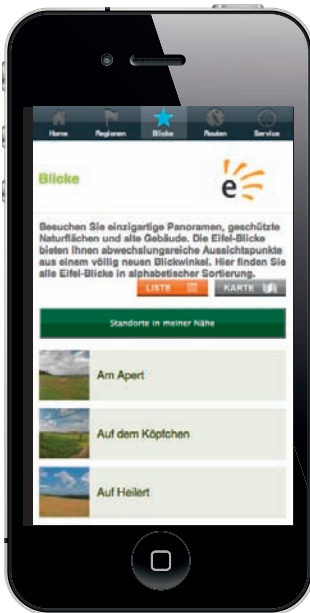

# Die Eifel-Blicke-App

Auf einen Blick finden Sie die wichtigsten Informationen.

Nur einen Klick weiter stehen detaillierte Beschreibungen, dazu zählen auch Informationen zu Anfahrt und Navigation.

Die Kategorisierung in Regionen und Orte hilft dabei, den richtigen Aussichtspunkt in der Nähe zu finden.

Die Navigation des Smartphones führt auf direktem Weg zu den Eifel-Blicken.

**Orientiert.  
Informiert.  
Inspiriert!®**